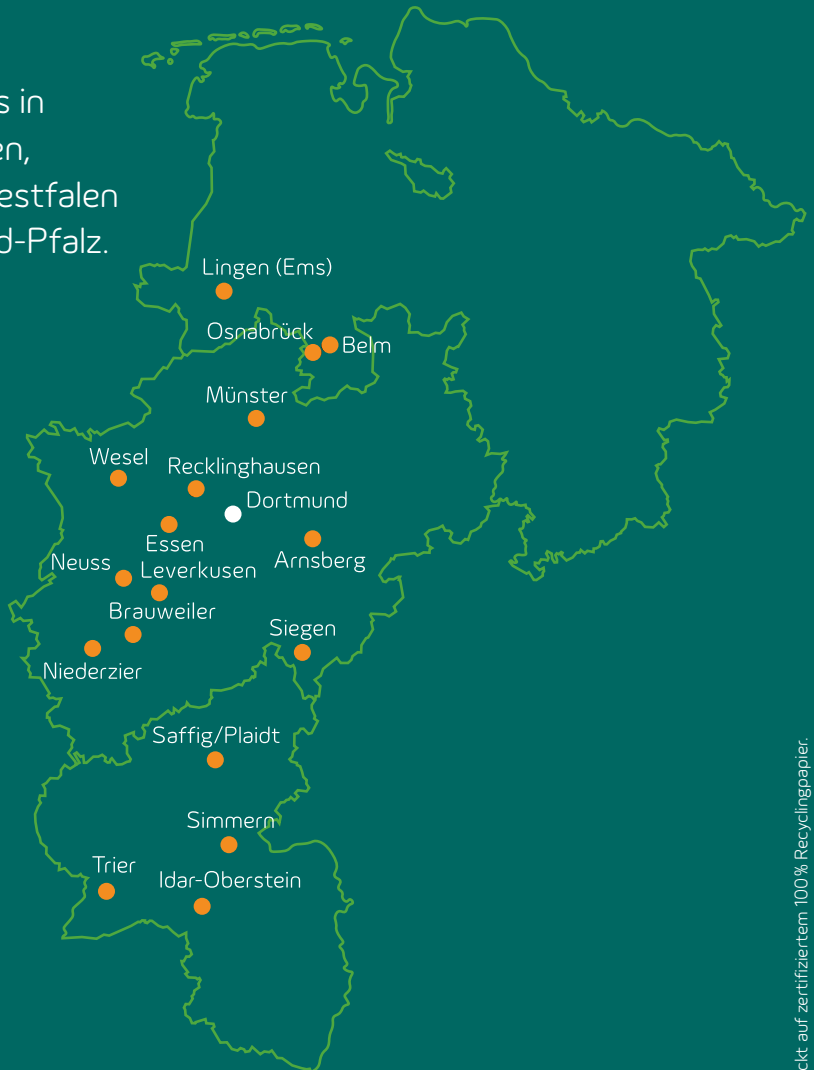

Aktuelle Informationen zu unseren Ausbildungsberufen und Standorten findest Du auf unserer Karriereseite unter:

<https://ausbildung.westnetz.de>

Hier machst Du Deine Ausbildung

Arnsberg	4 5 7	Niederzier	1 2 3 4 5 A E
Belm	4	Osnabrück	D
Brauweiler	8	Recklinghausen	1 4 5 A B
Essen	1 4 6 7 A C	Saffig/Plaidt	4 6 A
Idar-Oberstein	4 6	Siegen	4 6
Leverkusen	4	Simmern	4
Lingen (Ems)	4	Trier	4 6 A
Münster	4 6	Wesel	4 7
Neuss	4		

¹ Nur bei Ausbildungen mit einer Dauer von über 3 Jahren

Du. Mit uns.

Wir bilden aus in
Niedersachsen,
Nordrhein-Westfalen
und Rheinland-Pfalz.

- Ausbildungsstandorte
- Firmenhauptsitz

Westnetz GmbH

Florianstraße 15–21
44139 Dortmund